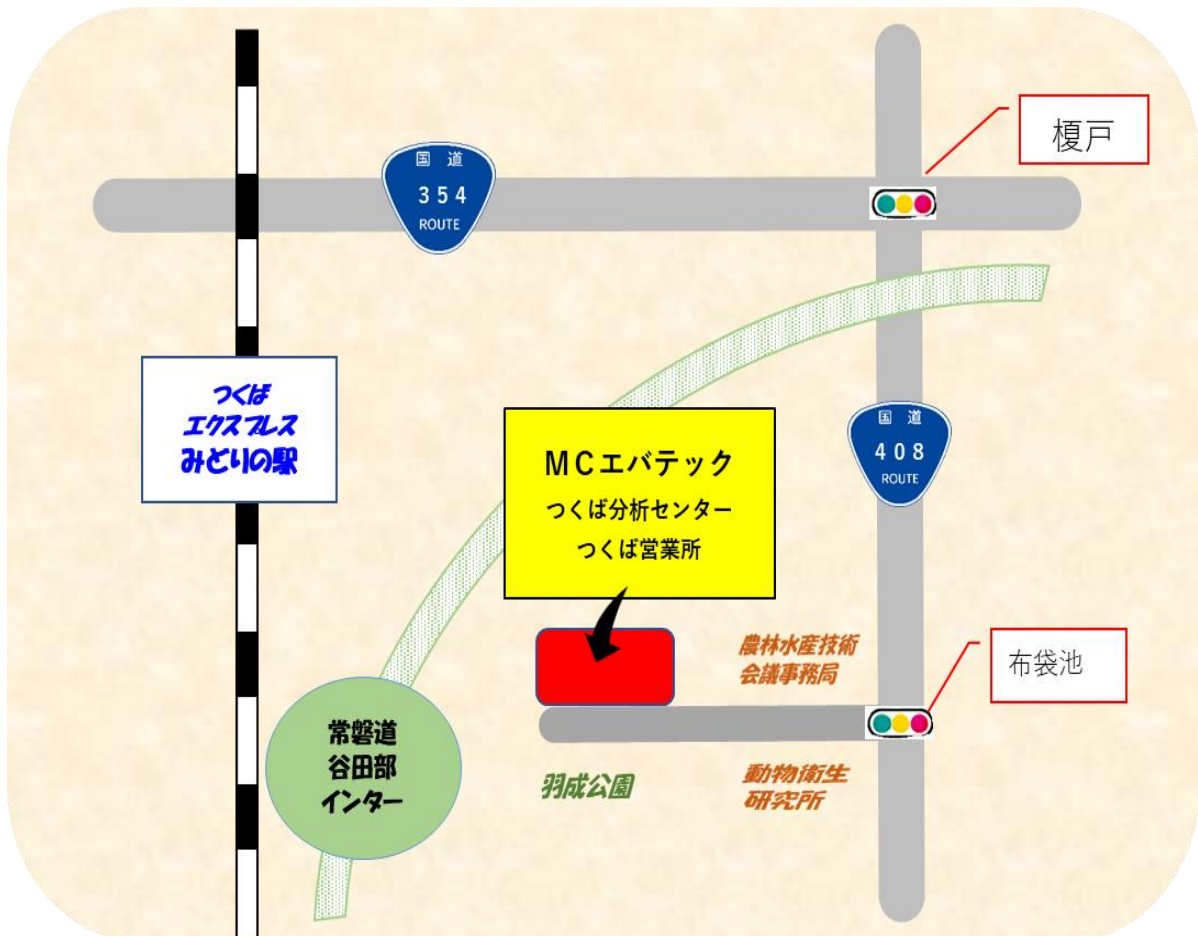

つくば分析センター・営業所移転のお知らせ

拝啓 時下ますますご清祥のこととお慶び申し上げます。

平素は格別のご愛顧を賜りまして深く御礼申し上げます。

さて このたび弊社は2020年8月1日に移転することになりましたのでご案内申し上げます。

これを機にさらに業務の充実を図り一層の努力を重ねてまいります。

今後とも倍旧のご愛顧を賜りますようお願い申し上げます。

敬具

株式会社 MC エバテック
つくば分析センター・営業所

記

【新所在地】

株式会社MCエバテック つくば分析センター・つくば営業所

〒305-0856 茨城県つくば市観音台一丁目25番地14

TEL : 029-886-3951 FAX : 029-886-3952

<アクセス>

鉄道：つくばエクスプレスみどりの駅下車 タクシーで15分

お車：常磐道谷田部インターチェンジ降りて10分